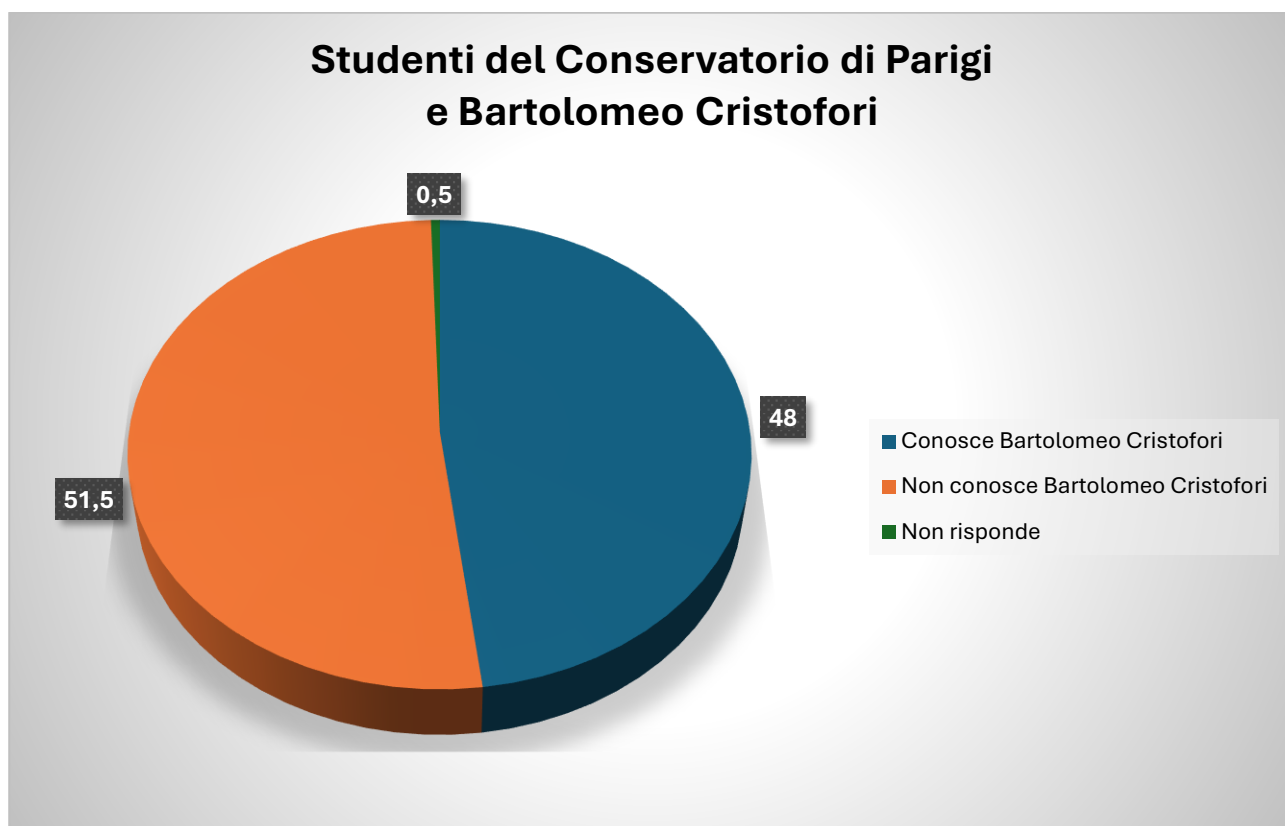

## I SONDAGGI DI TESTUDO ARIETATA

Testudo Arietata ha posto agli studenti del Conservatorio di Parigi la seguente domanda: “Lei conosce Bartolomeo Cristofori?”

Studenti interpellati: **200**

Fascia d'età: **studenti immatricolati presso il Conservatorio di Parigi**

La risposta nel grafico e nella tabella seguenti:

Studenti interpellati	Risposta					
	Conosce Bartolomeo Cristofori		Non conosce Bartolomeo Cristofori		Non risponde	
	Valore assoluto	Valore %	Valore assoluto	Valore %	Valore assoluto	Valore %
200	96	48,00	103	51,50	1	0,50