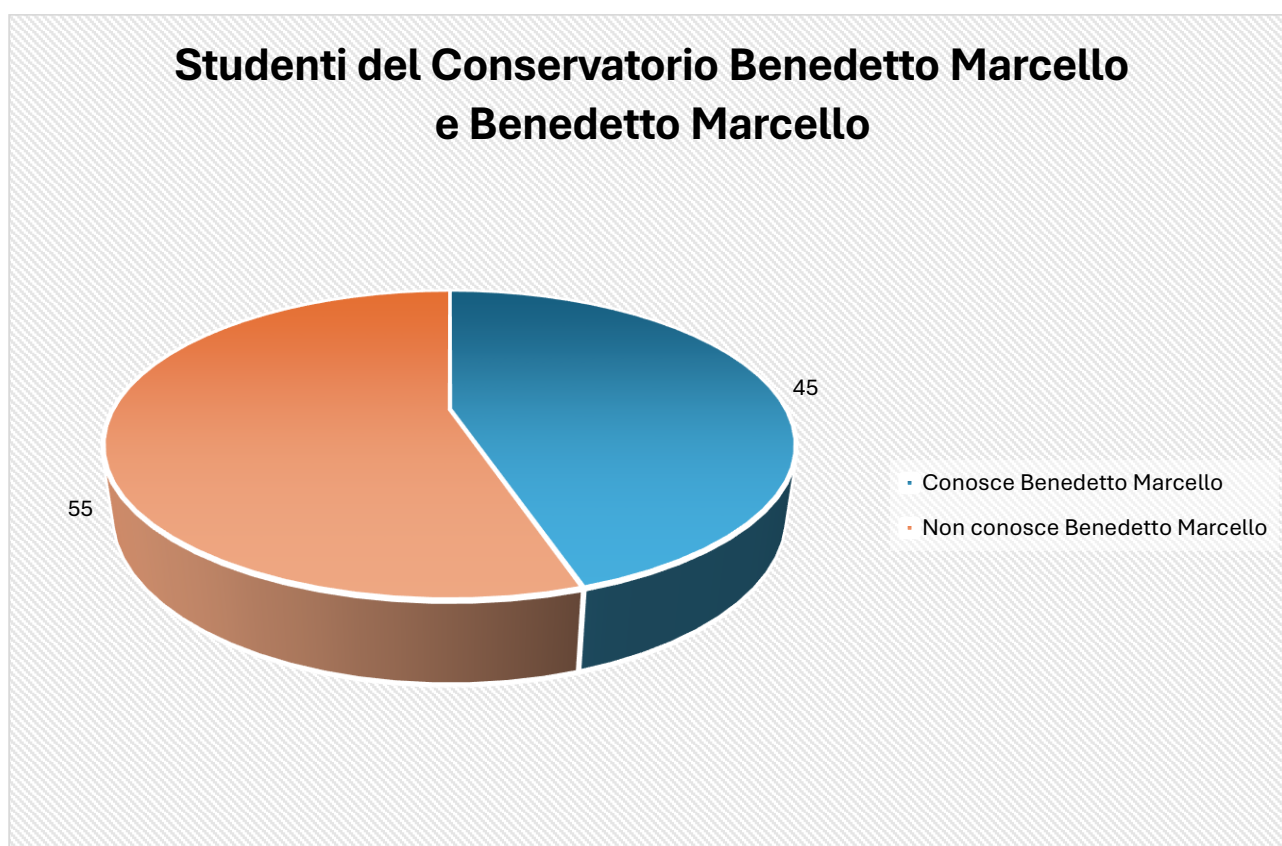

## I SONDAGGI DI TESTUDO ARIETATA

Testudo Arietata ha posto agli studenti del Conservatorio Benedetto Marcello la seguente domanda: “Lei conosce Benedetto Marcello?”

Studenti interpellati: **120**

Fascia d'età: **studenti immatricolati presso il Conservatorio Benedetto Marcello**

La risposta nel grafico e nella tabella seguenti:

Studenti interpellati	Risposta			
	Conosce Benedetto Marcello		Non conosce Benedetto Marcello	
	Valore assoluto	Valore %	Valore assoluto	Valore %
120	54	45,00	66	55,00