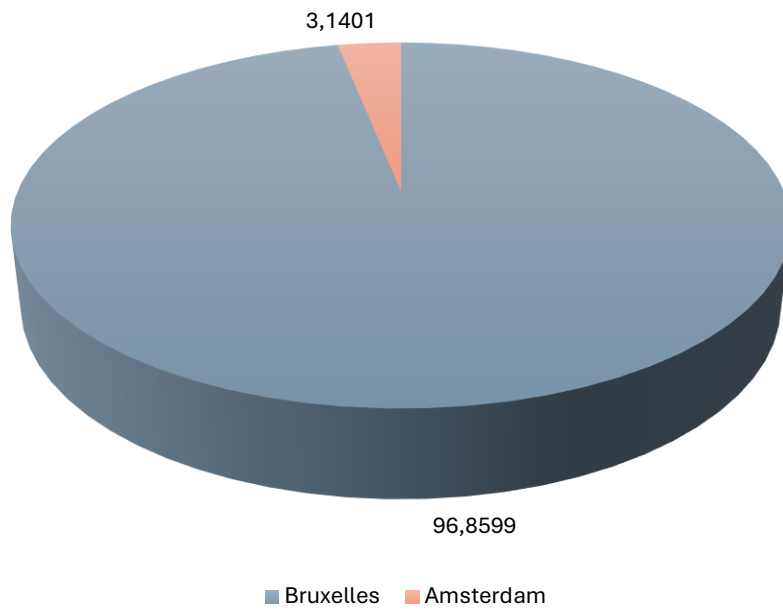

Studenti universitarii neerlandesi interpellati	Risposta			
	Bruxelles		Amsterdam	
	Valore assoluto	Valore %	Valore assoluto	Valore %
4000	3880	96,859	120	3,1401

Aquisgrana, 5 maggio 2026