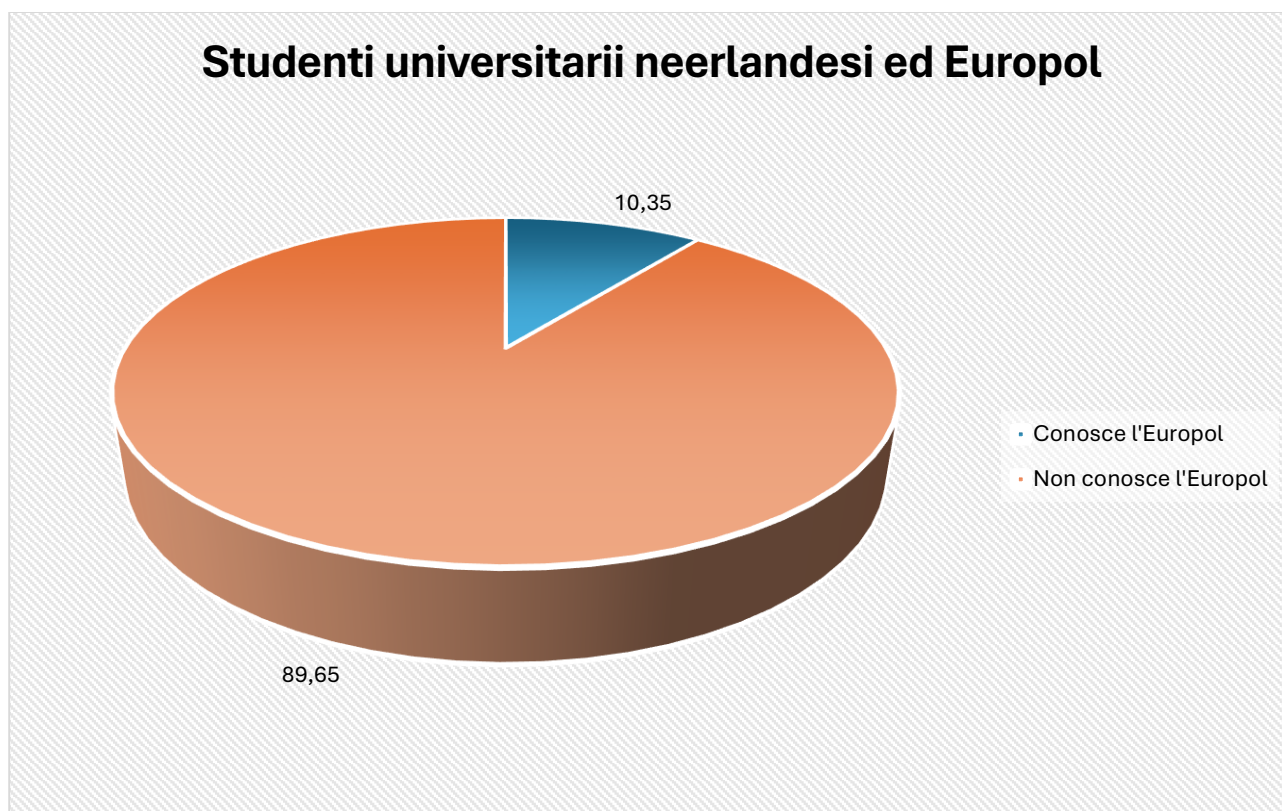

## I SONDAGGI DI TESTUDO ARIETATA

Testudo Arietata ha posto agli studenti universitari neerlandesi le seguenti domande: “Lei conosce l’Agenzia dell’Unione europea per la cooperazione nell’attività di contrasto nota anche come Europol?” E se sì: “In quale città ha sede?”

Studenti universitari neerlandesi interpellati: **4000**

Fascia d’età: **studenti immatricolati presso gli atenei neerlandesi**

La risposta nei grafici e nelle tabelle seguenti:

Studenti universitari neerlandesi interpellati	Risposta			
	Conosce l’Agenzia dell’Unione europea per la cooperazione nell’attività di contrasto nota anche come Europol		Non conosce l’Agenzia dell’Unione europea per la cooperazione nell’attività di contrasto nota anche come Europol	
4000	Valore assoluto	Valore %	Valore assoluto	Valore %
	414	10,35	3586	89,65

## I SONDAGGI DI TESTUDO ARIETATA