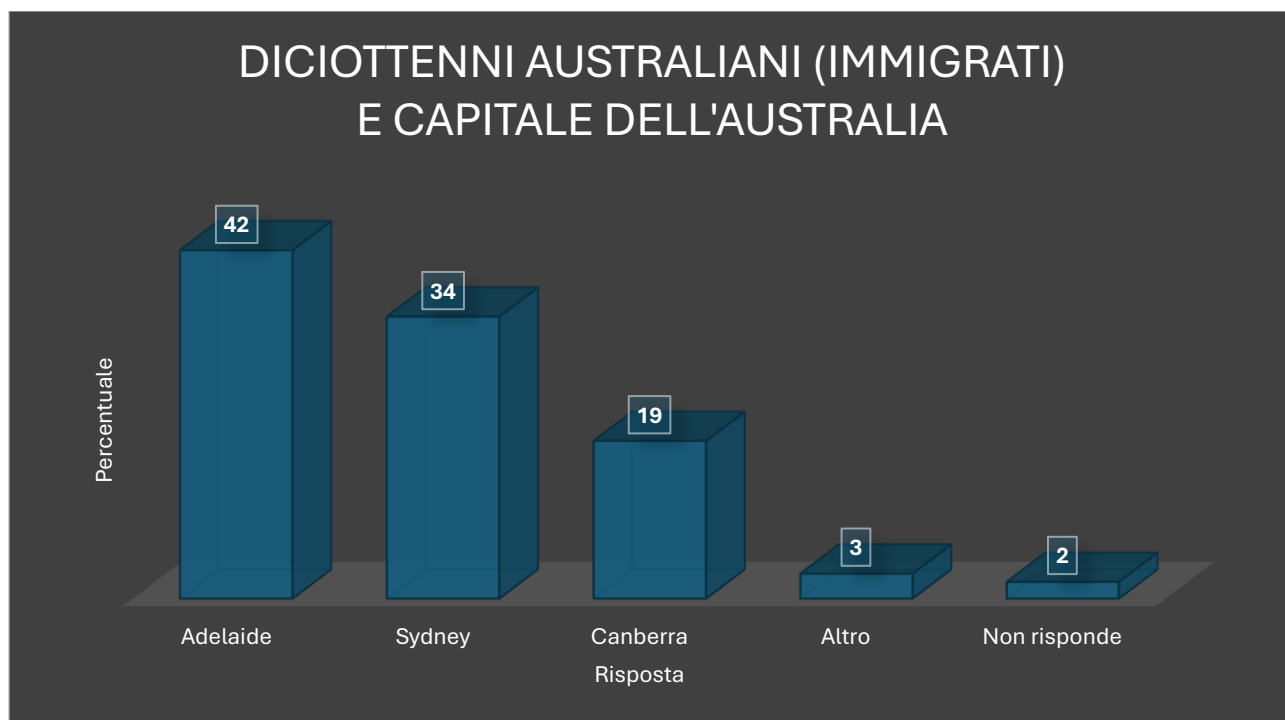

I SONDAGGI DI TESTUDO ARIETATA

Testudo Arietata ha posto ai diciottenni australiani – nativi e immigrati – la seguente domanda:
“Qual è la capitale dell’Australia?”

Diciottenni australiani (immigrati) interpellati: **800**

Diciottenni australiani (nativi) interpellati: **800**

Fascia d’età: **18**

La risposta nei grafici e nelle tabelle seguenti:

RISPOSTA	PERCENTUALE %	VALORE ASSOLUTO
Adelaide	42	336
Sydney	34	272
Canberra	19	152
Altro	3	24
Non risponde	2	16
Totale	100	800

I SONDAGGI DI TESTUDO ARIETATA

DICIOTTENNI AUSTRALIANI (NATIVI)
E CAPITALE DELL'AUSTRALIA

100

		Risposta	
Diciottenni australiani (nativi) interpellati		Canberra	
800		Valore assoluto	Valore %
		800	100,00