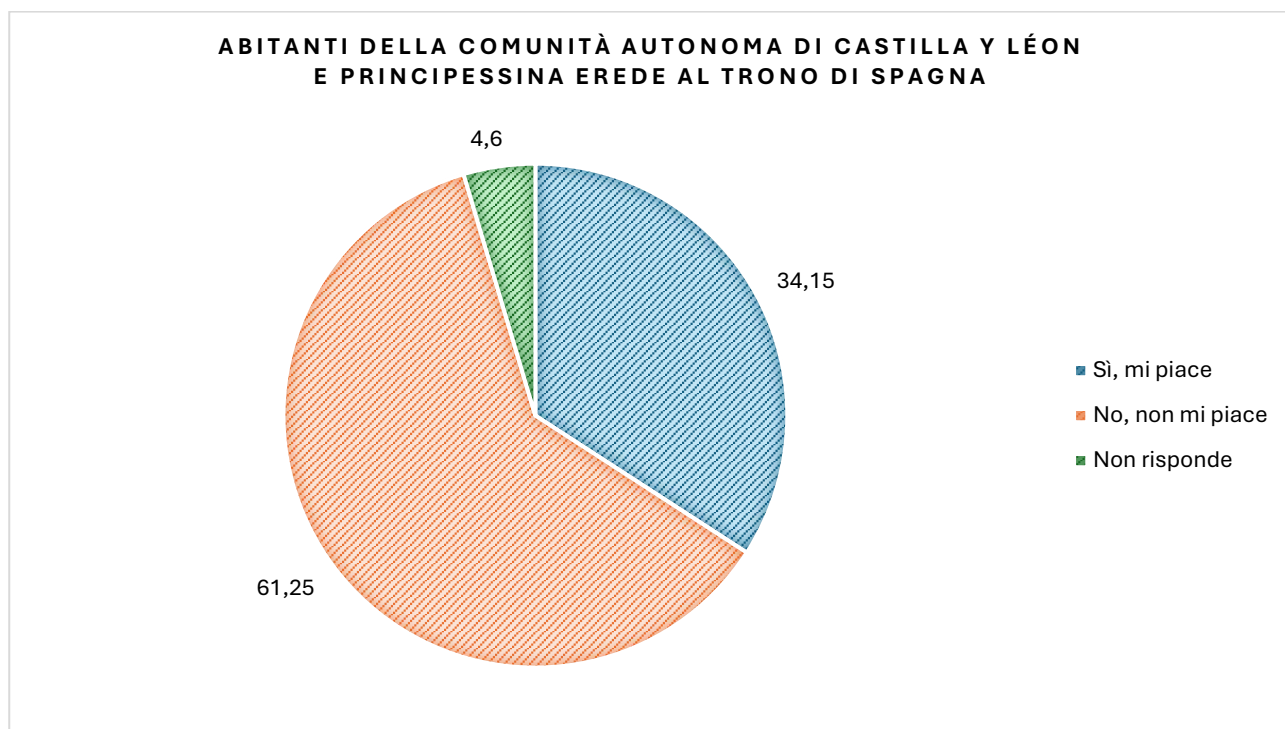

I SONDAGGI DI TESTUDO ARIETATA

Testudo Arietata ha posto agli abitanti della Comunità Autonoma di Castilla y León e agli abitanti della Comunità Autonoma di Castilla-La Mancha la seguente domanda: “Le piace la Principessina erede al Trono di Spagna?”

Abitanti della Comunità Autonoma di Castilla y León interpellati: **450000**

Abitanti della Comunità Autonoma di Castilla-La Mancha interpellati: **450000**

Fascia d'età: **18 – 90**

La risposta nei grafici e nelle tabelle seguenti: