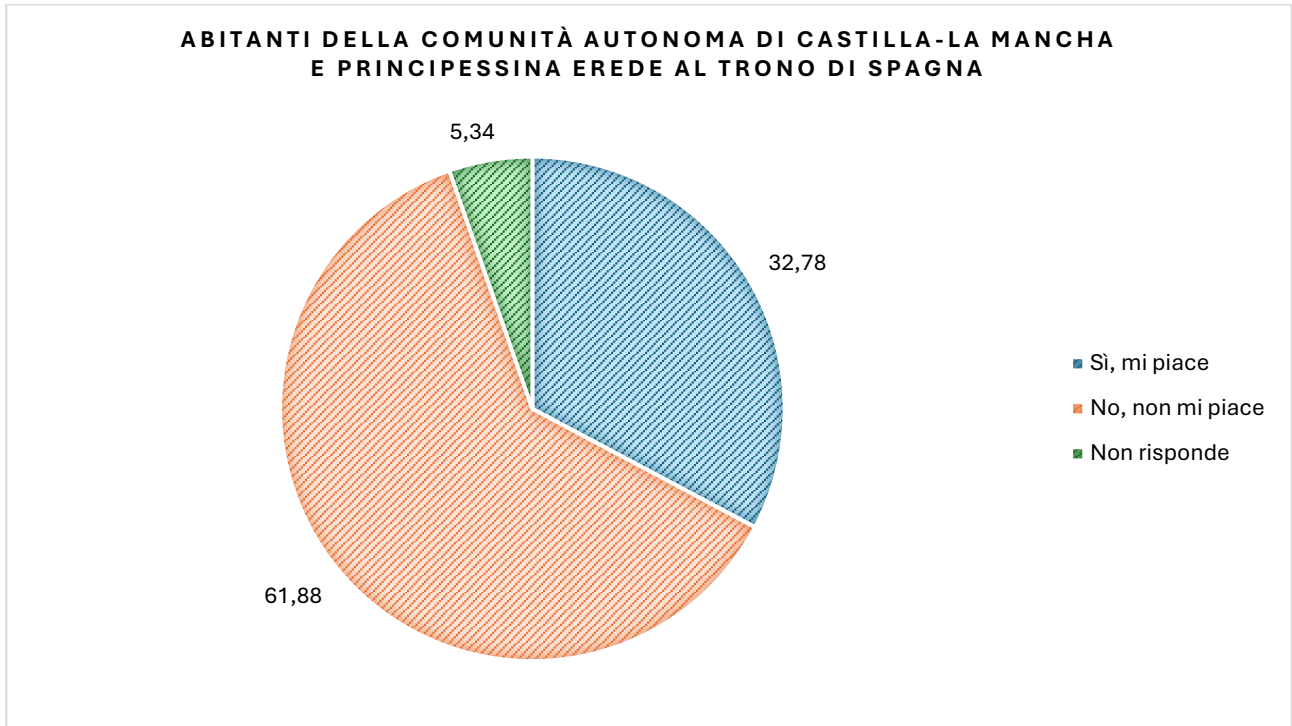

I SONDAGGI DI TESTUDO ARIETATA

Testudo Arietata ha posto agli abitanti della Comunità Autonoma di Castilla y León e agli abitanti della Comunità Autonoma di Castilla-La Mancha la seguente domanda: “Le piace la Principessina erede al Trono di Spagna?”

Abitanti della Comunità Autonoma di Castilla y León interpellati: **450000**

Abitanti della Comunità Autonoma di Castilla-La Mancha interpellati: **450000**

Fascia d'età: **18 – 90**

La risposta nei grafici e nelle tabelle seguenti:

Abitanti della Comunità Autonoma di Castilla y León interpellati	Risposte					
	Si, mi piace		No, non mi piace		Non risponde	
450000	Valore assoluto	Valore %	Valore assoluto	Valore %	Valore assoluto	Valore %
	153675	34,15	275625	61,25	20700	4,60

I SONDAGGI DI TESTUDO ARIETATA

Abitanti della Comunità Autonoma di Castilla-La Mancha interpellati	Risposte					
	Sì, mi piace		No, non mi piace		Non risponde	
450000	Valore assoluto	Valore %	Valore assoluto	Valore %	Valore assoluto	Valore %
	147510	32,78	278460	61,88	24030	5,34