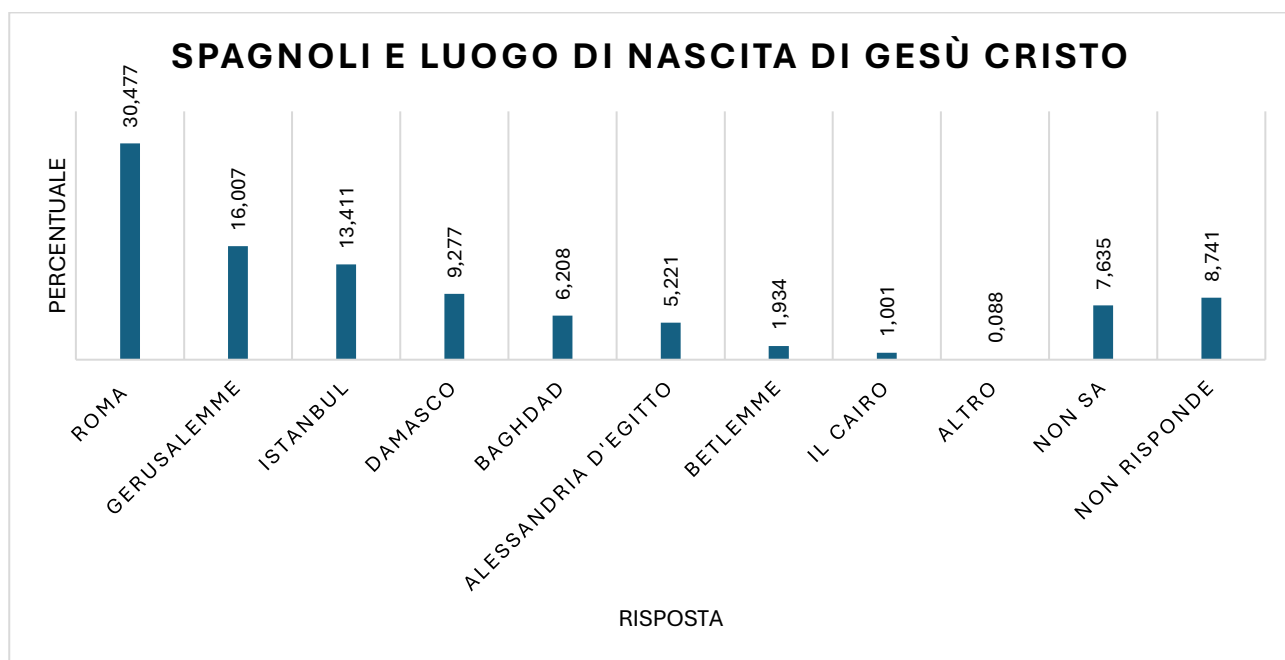

I SONDAGGI DI TESTUDO ARIETATA

Testudo Arietata ha posto agli spagnoli la seguente domanda: “Dov’è nato Gesù Cristo?”

Spagnoli interpellati: **2000000**

Fascia d’età: **18 – 90**

Le risposte nel grafico e nella tabella seguenti: