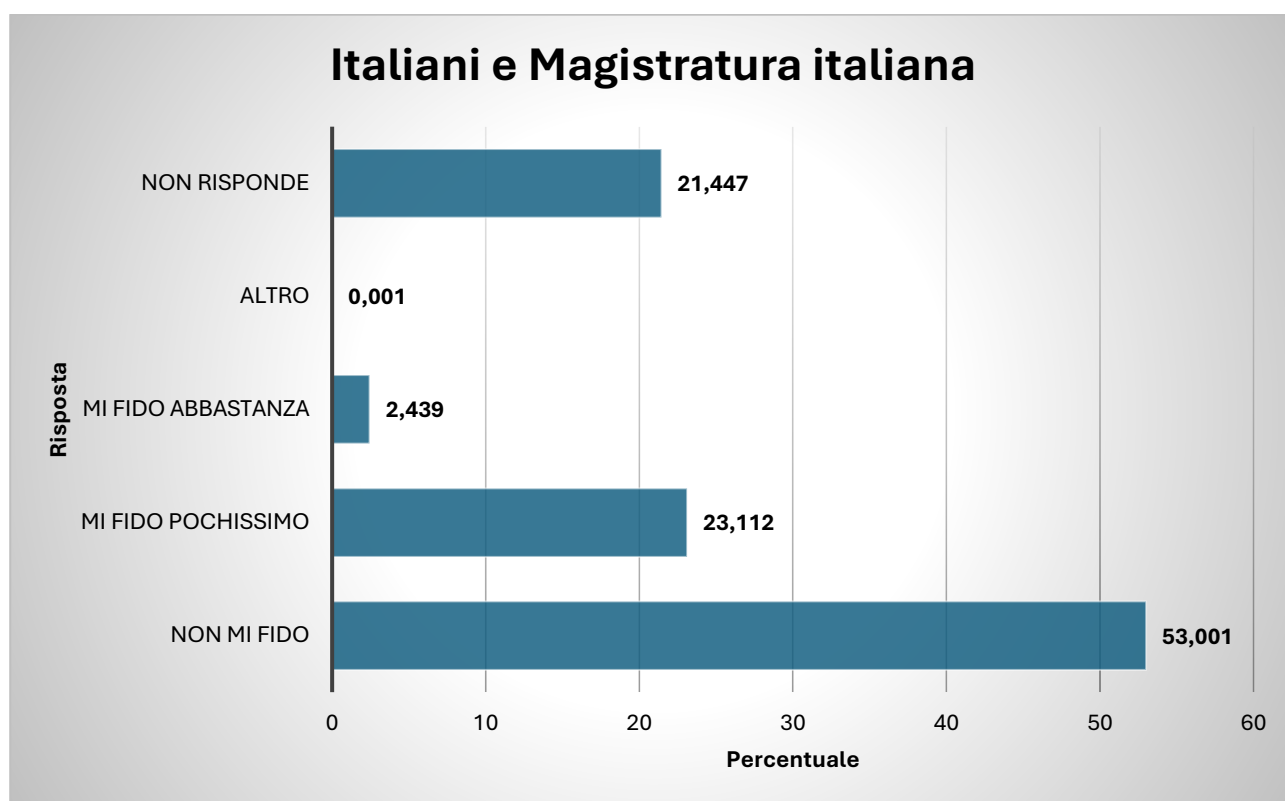

I SONDAGGI DI TESTUDO ARIETATA

Testudo Arietata ha posto agli italiani la seguente domanda: “Lei si fida della Magistratura italiana?”

Italiani interpellati: **15000000**

Fascia d'età: **18 – 90**

La risposta nel grafico e nella tabella seguenti:

RISPOSTA	PERCENTUALE %	VALORE ASSOLUTO
Non mi fido	53,001	7950150
Mi fido pochissimo	23,112	3466800
Mi fido abbastanza	2,439	365850
Altro	0,001	150
Non risponde	21,447	3217050
Totale	100	15000000

Aquisgrana, 6 giugno 2025